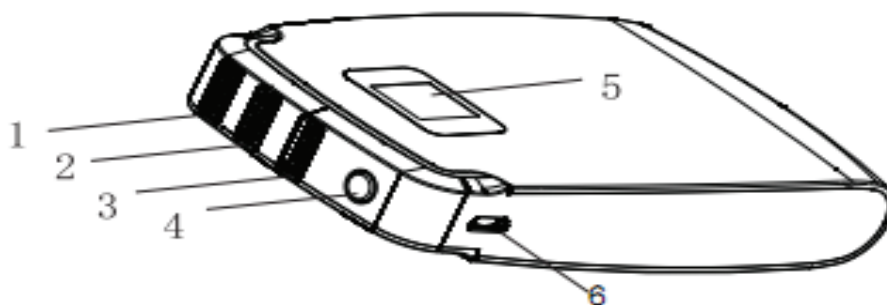

Размеры: 116*74*22 мм

Масса: 280 г

ОБЗОР

Портативный аккумулятор 31892

1. Выходной разъем 1
2. Выходной разъем 2
3. Выходной разъем 3
4. Кнопка питания
5. Светодиодный индикатор питания
6. Входной разъем

Нажмите Кнопку питания для проверки уровня заряда аккумулятора.