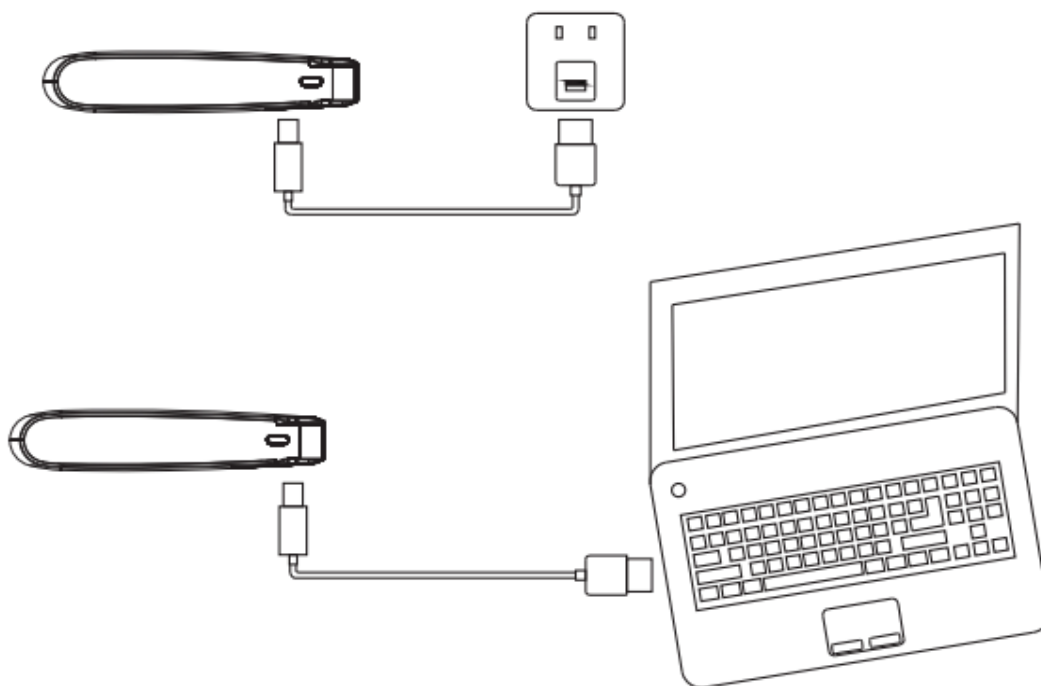

ЭКСПЛУАТАЦИЯ

Портативный аккумулятор 31892

Начало работы

Зарядите устройство 31892 до появления «FU» (Полный заряд) на светодиодном индикаторе питания. Время заряда занимает до 10 часов и может изменяться в зависимости от источника питания.

1. Заряд портативного аккумулятора 31892

Внимание: Первоначальный процесс заряда портативного аккумулятора 31892 должен длиться не менее 12 часов перед началом регулярного использования. После первоначального заряда нормальное время заряда устройства будет составлять приблизительно 10 часов.

Подключите micro USB-коннектор к входному разъему портативного аккумулятора 31892 при помощи зарядного USB-кабеля, поставляемого в комплекте, как показано на рисунке выше. Затем подключите USB-коннектор к компьютеру или к источнику питания переменного тока при помощи USB-адаптера (модели 31803, 31808, 31809).

Во время процесса заряда портативного аккумулятора 31892 загорится светодиодный индикатор питания. При полном заряде устройства 31892 на светодиодном индикаторе питания отобразится «FU» (Полный заряд).